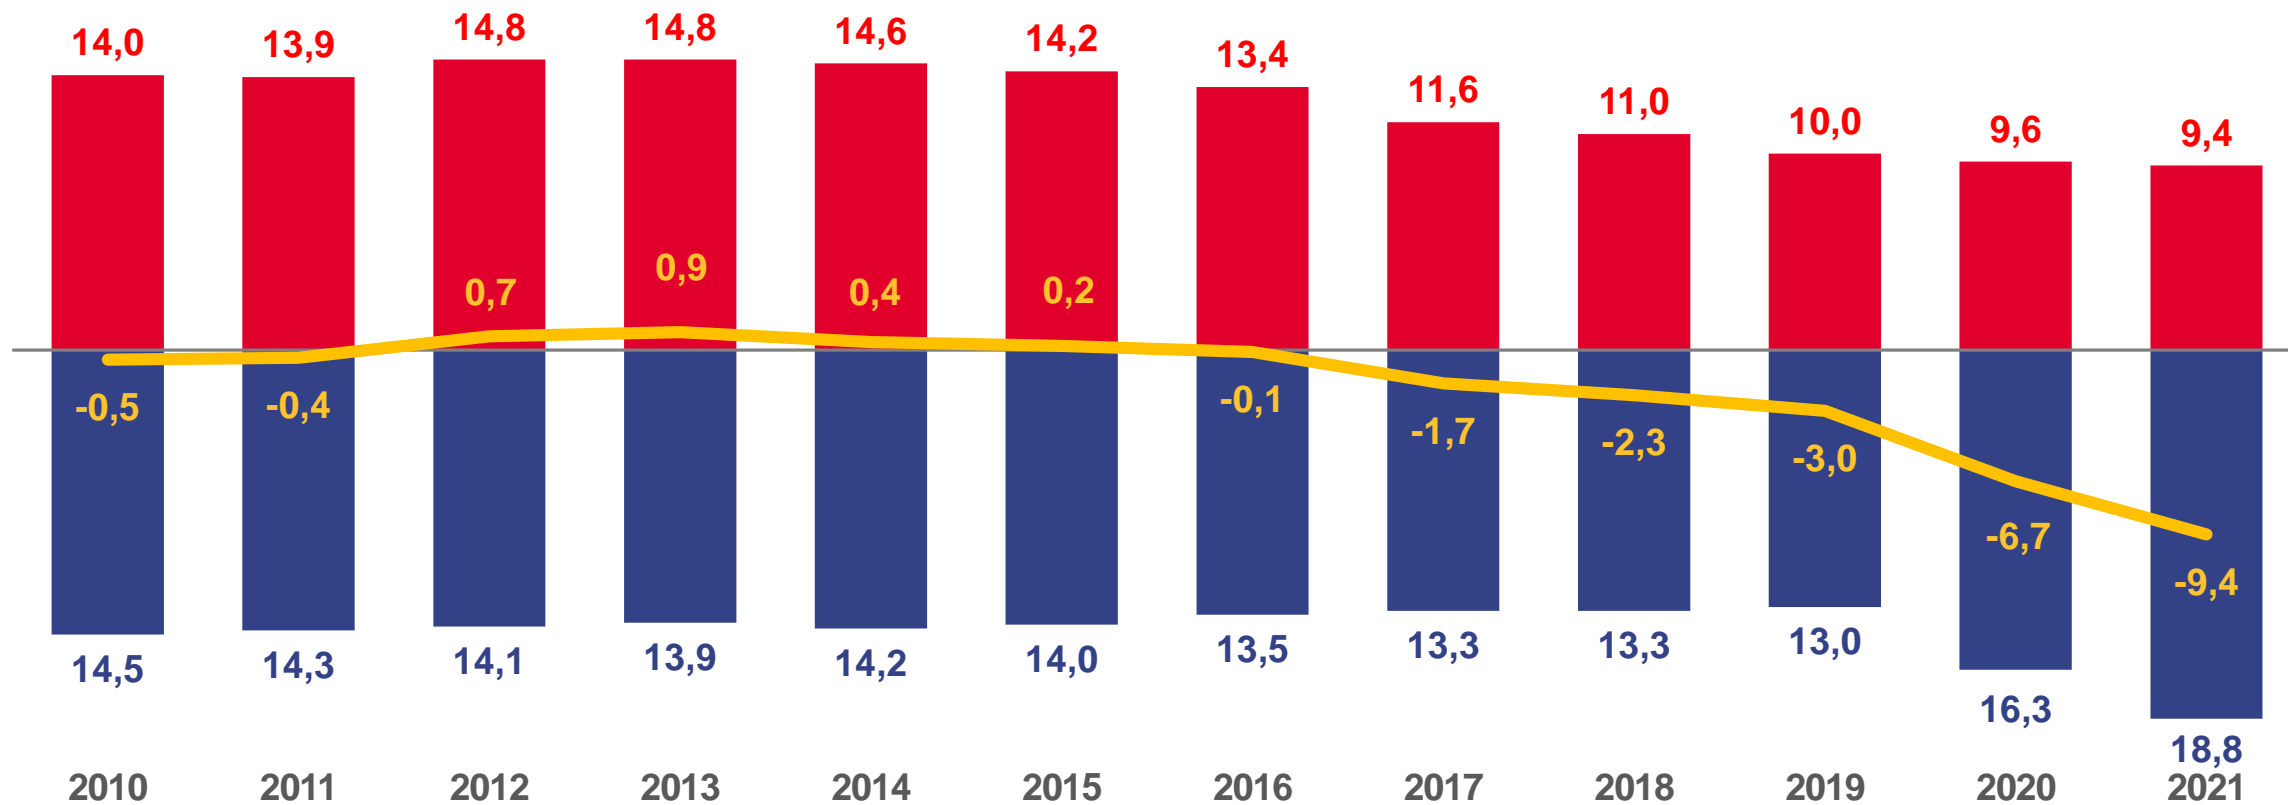

ТЕРРИТОРИАЛЬНЫЙ ОРГАН ФЕДЕРАЛЬНОЙ СЛУЖБЫ
ГОСУДАРСТВЕННОЙ СТАТИСТИКИ ПО ОРЕНБУРГСКОЙ ОБЛАСТИ

Рождаемость, смертность и естественный прирост населения

2010 – 2021 гг.

РОЖДАЕМОСТЬ, СМЕРТНОСТЬ И ЕСТЕСТВЕННЫЙ ПРИРОСТ НАСЕЛЕНИЯ

на 1000 человек

Число родившихся

Число умерших

Естественный прирост, убыль (-)